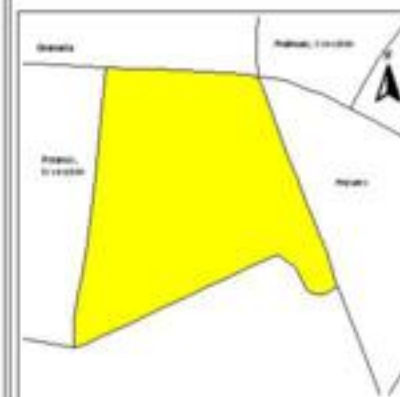

EVALUA DF
Consejo de Evaluación del
Desarrollo Social del
Distrito Federal

ÍNDICE DE DESARROLLO SOCIAL

Delegación: Miguel Hidalgo
Colonia: Polanco V Sección
Grado de desarrollo: Alto

Grado de Desarrollo Social

-  Muy bajo
-  Bajo
-  Medio
-  Alto
-  Sin dato

0.06 0 0.06 0.12 Kilómetros

Fuente: Elaboración propia con datos de Seduvi e INEGI