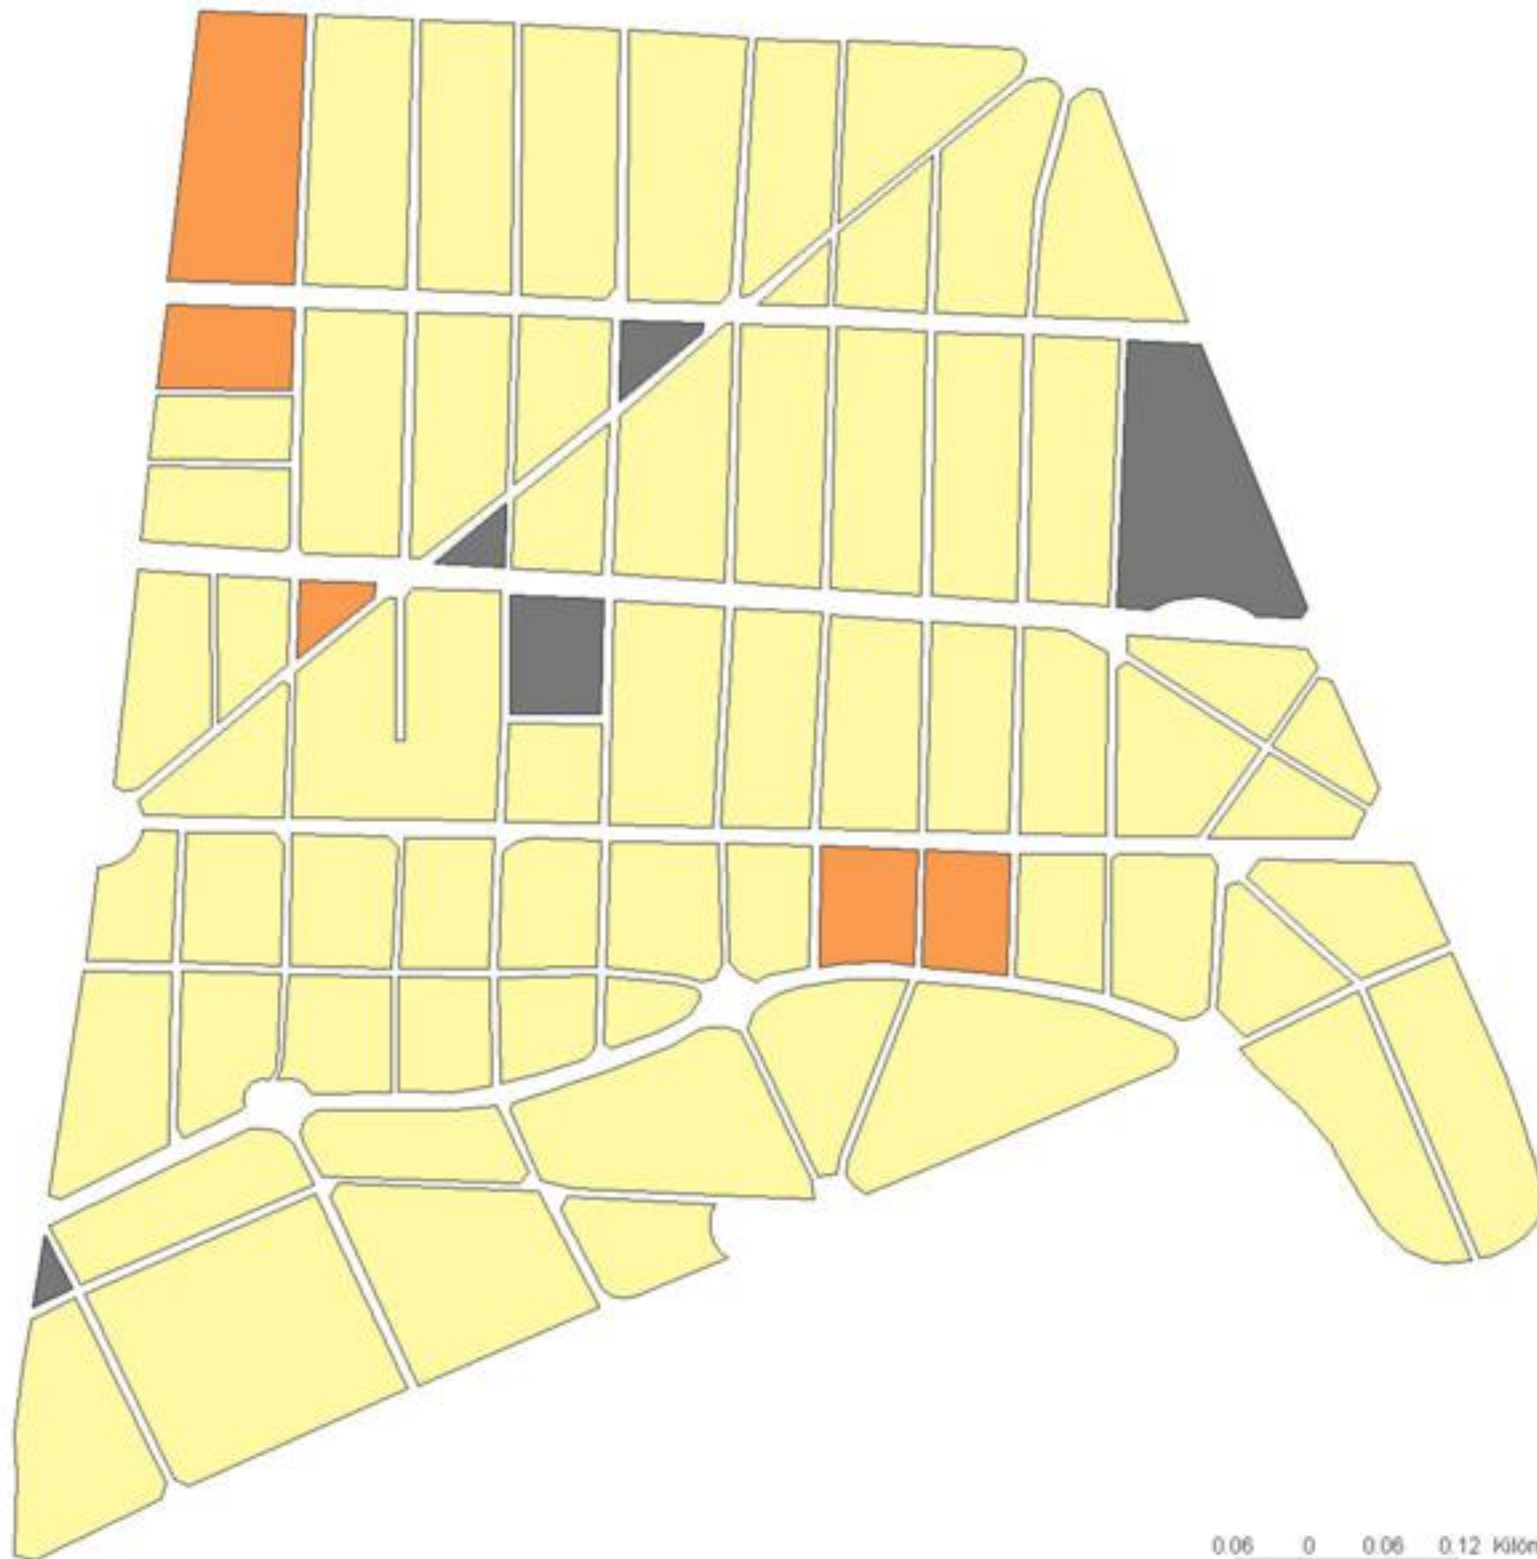

EVALUA DF
Consejo de Evaluación del
Desarrollo Social del
Distrito Federal

ÍNDICE DE DESARROLLO SOCIAL

Delegación: Miguel Hidalgo
Colonia: Polanco V Sección
Grado de desarrollo: Alto

Grado de Desarrollo Social

-  Muy bajo
-  Bajo
-  Medio
-  Alto
-  Sin dato

0.06 0 0.06 0.12 Kilómetros

Fuente: Elaboración propia con datos de Seduvi e INEGI